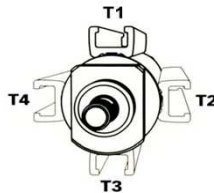

Mengenrabatte wie Airpel

T# = Auf Position T# am Zylinder
befestigt wie im Bild dargestellt.

Sensoren

Code	Type	Beschreibung	Aufpreis
GLN-1A	NPN	Kabellänge 2m ohne Stecker	80,40 €
GLNC-1A	NPN	Kabellänge 234mm mit Stecker	80,40 €
GLP-1A	PNP	Kabellänge 2m ohne Stecker	80,40 €
GLPC-1A	PNP	Kabellänge 234mm mit Stecker	80,40 €
GLP-2A	PNP	Kabellänge 5m ohne Stecker	89,90 €