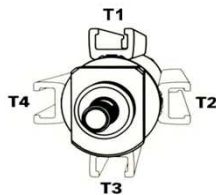

Mengenrabatte wie Airpel

T# = Auf Position T# am Zylinder
befestigt wie im Bild dargestellt.

Sensoren

Code	Type	Beschreibung	Aufpreis
GLN-1A	NPN	Kabellänge 2m ohne Stecker	80,40 €
GLNC-1A	NPN	Kabellänge 234mm mit Stecker	80,40 €
GLP-1A	PNP	Kabellänge 2m ohne Stecker	80,40 €
GLPC-1A	PNP	Kabellänge 234mm mit Stecker	80,40 €
GLP-2A	PNP	Kabellänge 5m ohne Stecker	89,90 €